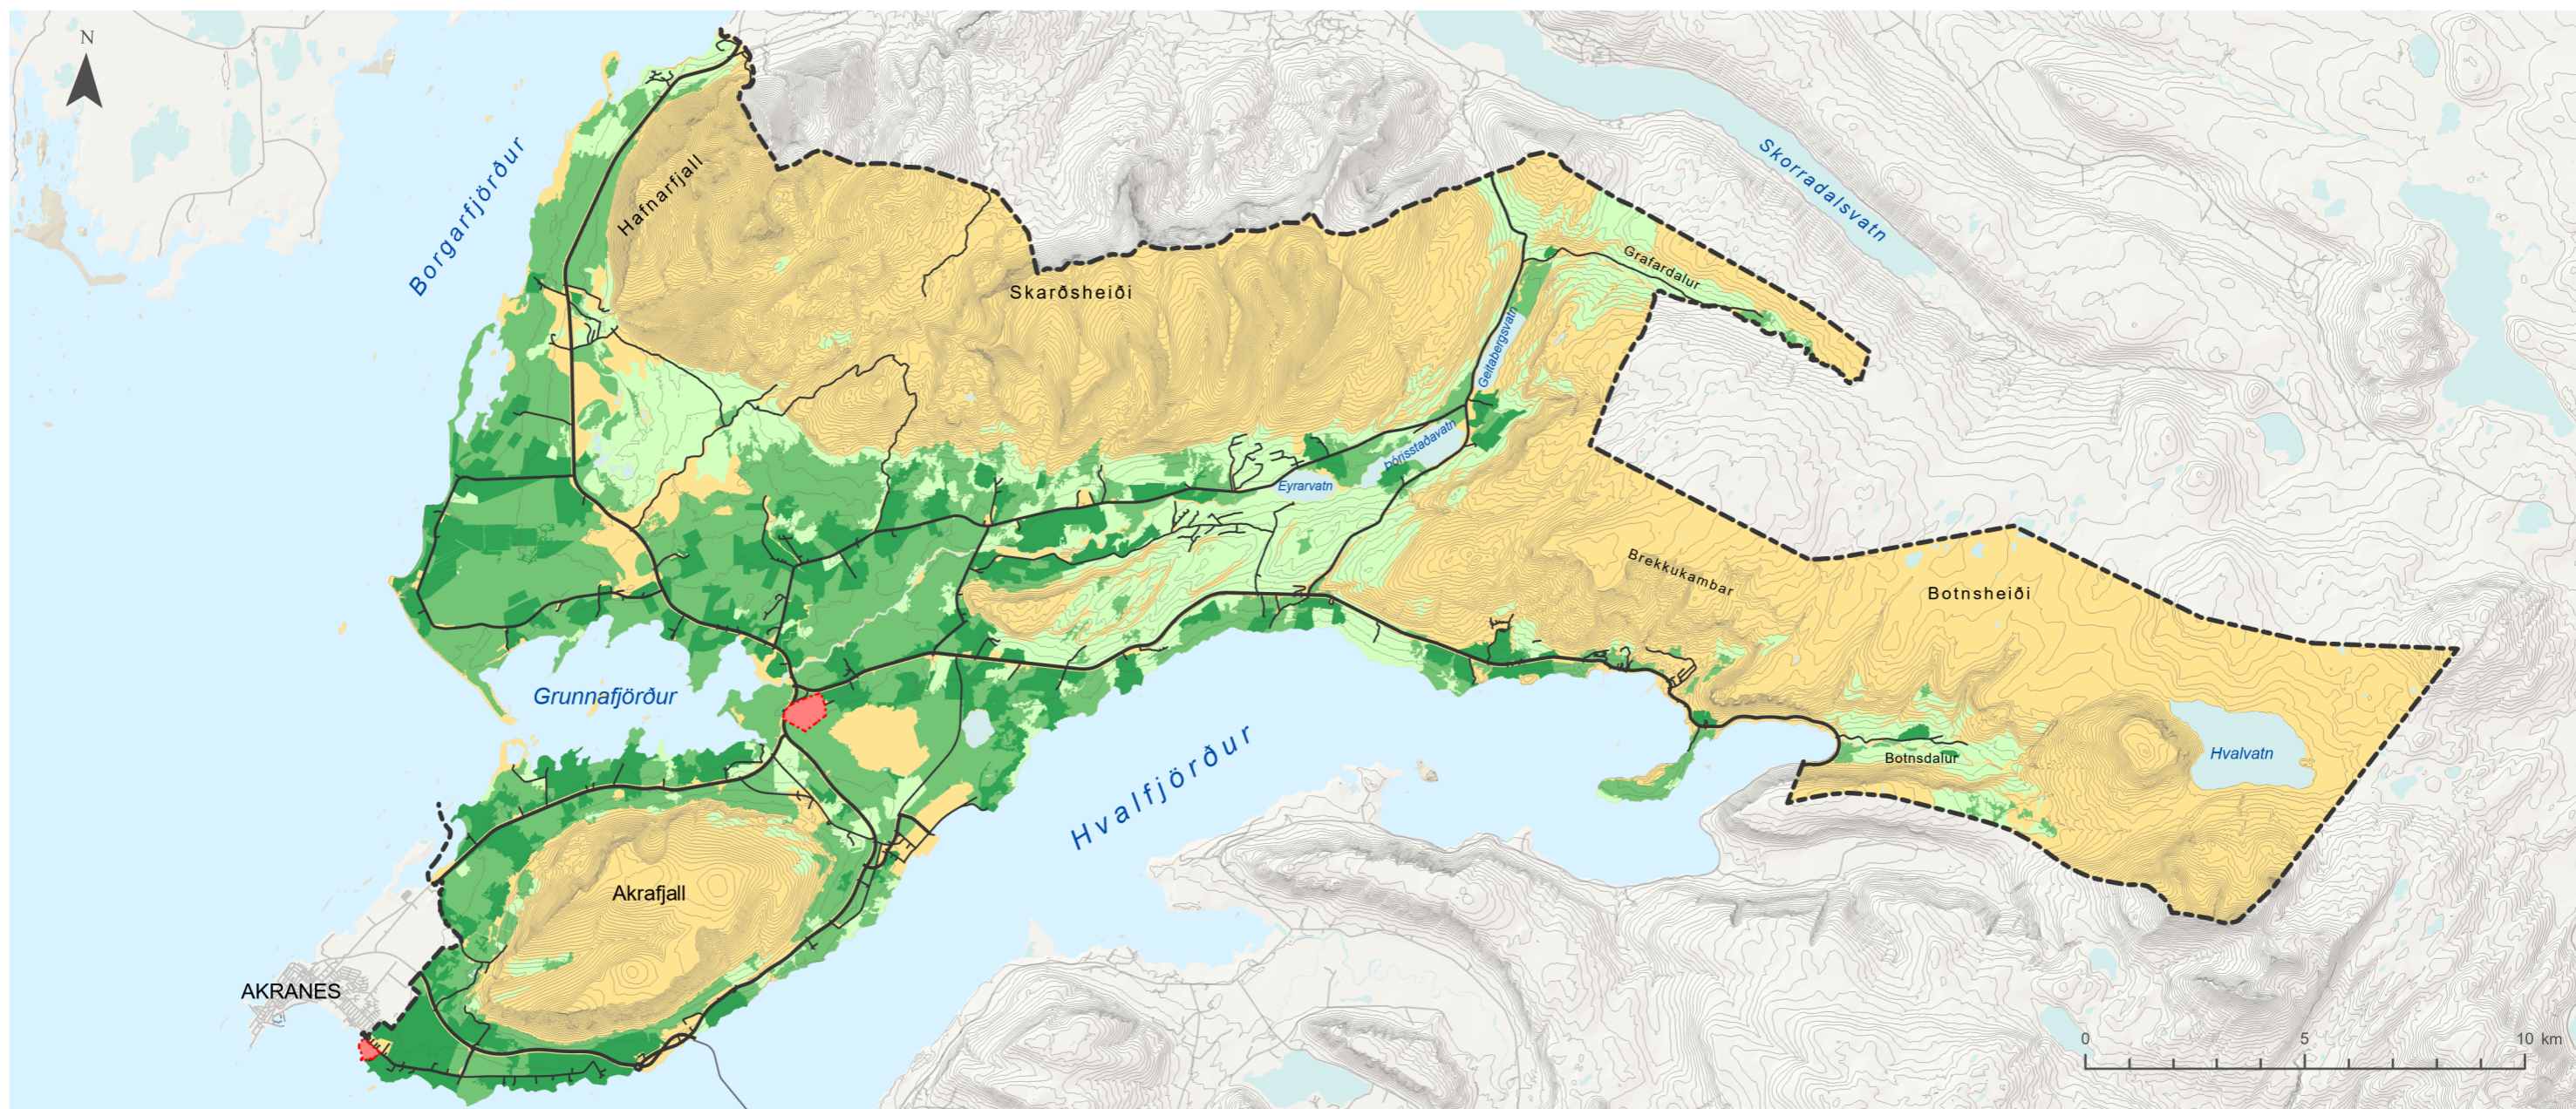

# Aðalskipulag Hvalfjarðarsveitar 2020-2032

Skýringaruppdráttur I - Flokkun landbúnaðarlands

## Skýringar

- |   |   |   |                           |
|---|---|---|---------------------------|
|   | Flokkur I - Úrvals ræktunarland                 |  | Stofnvegur                |
|   | Flokkur II - Gott ræktunarland                  |  | Tengivegur eða tengibraut |
|   | Flokkur III - Blandað land                      |  | Aðrir vegir               |
|   | Flokkur IV - Illræktanlegt til óræktanlegt land |  | Sveitarfélagamörk         |
|  | béttbýli  |   |                           |

Aðalskipulag Hvalfjarðarsveitar 2020-2032  
Skýringaruppdráttur I - Flokkun landbúnaðarlands

Verk:4563-010    Blaðstærð:A3    Unnið:GAL/SM  
Rýnt:ÁJ/AB

Mælikvarði:    Dags:    Breytt dags:  
1:150.000    20.04.2022